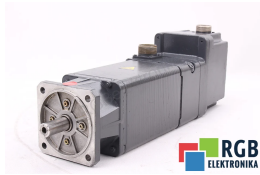

## SERVOMOTOR 1HU3056-0AC01-Z Z: A31 G31 G45 K42 1.03KW 176V 7.1A 2000/MIN SIEMENS ID28270

Używany SIEMENS 1HU3058-0AC01-Z Z: A31 G31 G45 K42  
Sprzęt przetestowany i wyczyszczony.  
24 miesiące gwarancji  
Dedykowany kurier  
Wysyłka w 24h

### DANE TECHNICZNE

PRODUCENT	SIEMENS
MODEL	1HU3058-0AC01-Z Z: A31 G31 G45 K42
KATEGORIA	Silniki prądu stałego
WAGA [KG]	25.0

WSPARCIE DOSTĘPNE 24/7  
[+48 71 750 09 78](tel:+48717500978)

NAPISZ DO NAS  
[info@rgbelektronika.pl](mailto:info@rgbelektronika.pl)